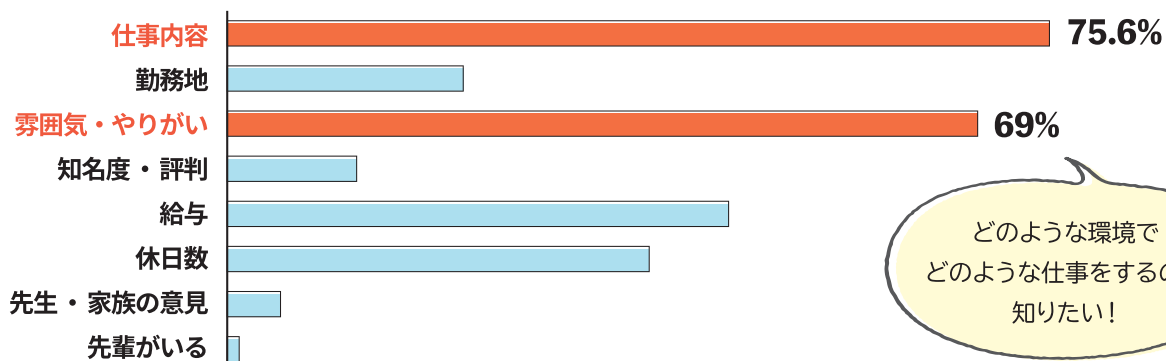

YouTubeで

高校生に

リアル

“職場の雰囲気”

届けます!

長野県中南信
地元企業の皆さま

エビバデえんじょい
TSUNAGU

地元の高校生に聞きました!

Q. 就職先を選ぶ上で重視したいことは?【複数回答】

どのような環境で
どのような仕事をするのか
知りたい!

弊社開催「TSUNAGU 企業勉強会」学生アンケートより一部抜粋

「TSUNAGU会社見学in中南信」なら...

先輩社員の働く様子

先輩社員の声

職場の雰囲気

「TSUNAGU 会社見学 in 中南信
チャンネル」は、こちらよりご覧
いただけます。

TSUNAGU 会社見学 in 中南信

検索

働く社員の様子や声を
動画で届けられます!

先生の要望にお応えし、2020年にスタートしました!

動画概要 <1社あたり3分程度>

1. 先輩社員のメッセージ&働く様子（30～60秒/人）2人まで
2. 社長のメッセージ（30秒）採用担当者も可
3. 企業概要（5～10秒）テキストで紹介
4. エンディング（5秒）

撮影時間は1時間程度
場所は1事業所

掲載料金